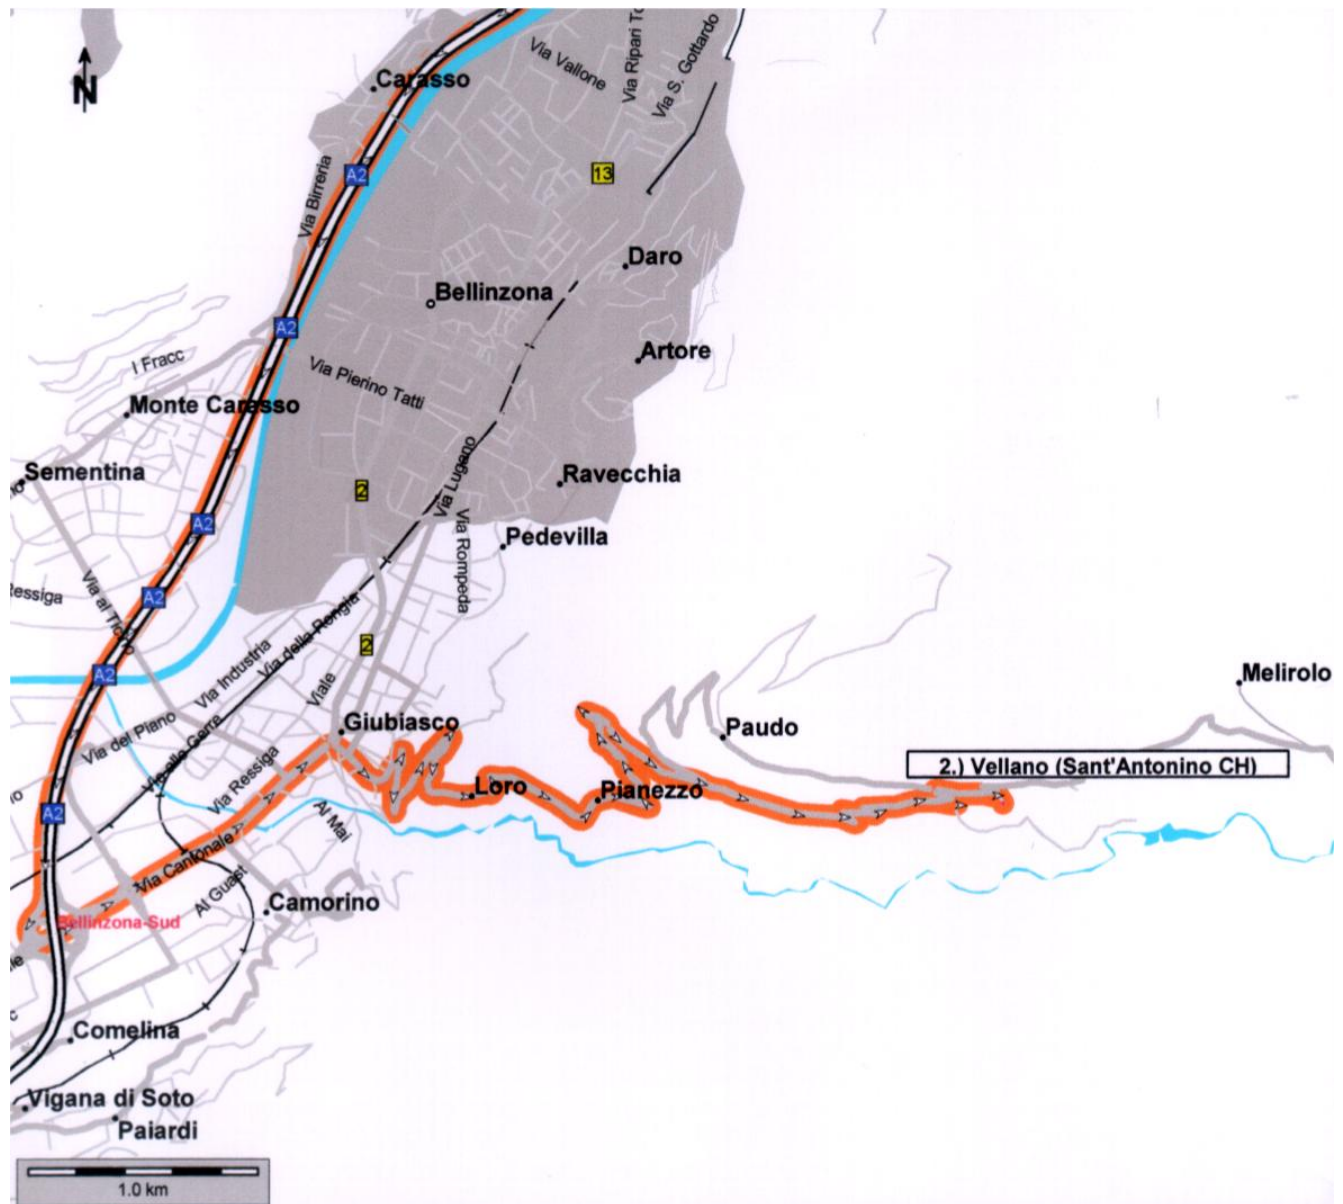

ANFAHRWEG NACH VELLANO, CH-6583 S. ANTONIO

Sonja und Ernst Eichholzer, Telefon 091-840 24 40

Anfahrt auf der Autobahn A2 bzw. E35

Ausfahrt Bellinzona Süd

Richtung Bellinzona - Giubiasco bis zum 2. Kreisel im Zentrum von Giubiasco

Rechts Richtung Valle Morobbia, Carena

Bis Vellano ca. 12 Auto-Minuten ab Giubiasco

Sie finden uns in Vellano nach dem nebenstehenden Kroki.

Benützen Sie die Parkplätze neben dem Unterstand für die Abfall-Container.

Für Weinlieferungen benützen Sie unseren Autoabstellplatz zwei Kurven weiter oberhalb unseres Hauses.

4\EE\2\PLAN\WegZuUns.dwg