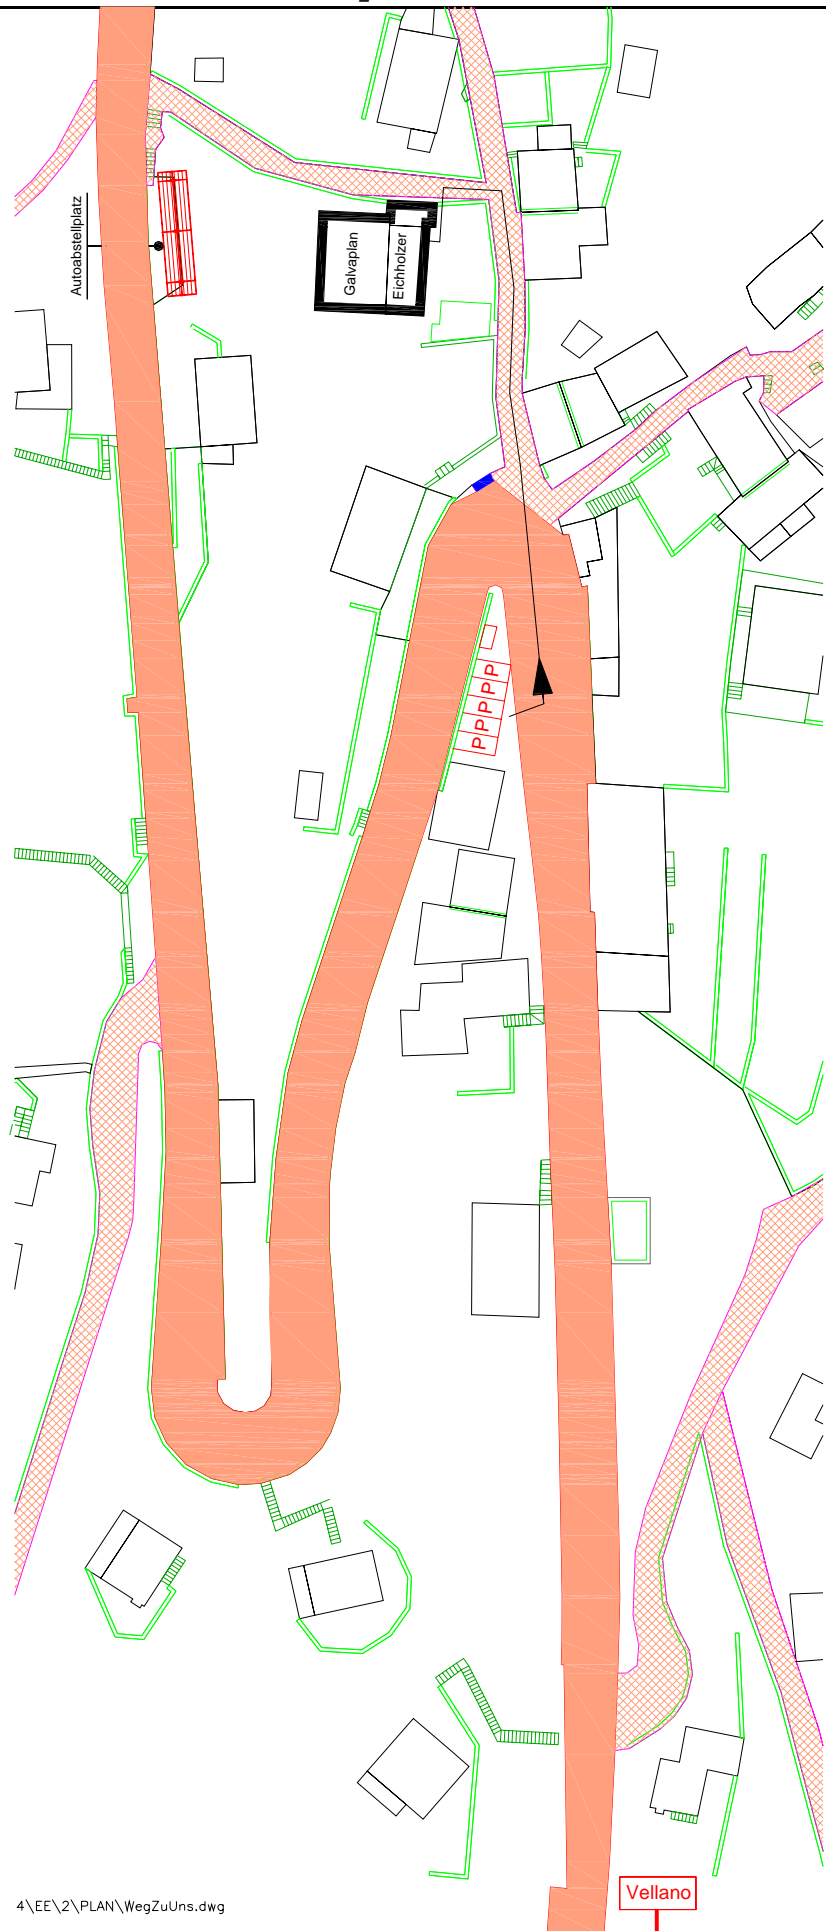

ANFAHRWEG NACH VELLANO, CH-6583 S. ANTONIO

Sonja und Ernst Eichholzer, Telefon 091-840 24 40

Anfahrt auf der Autobahn A2 bzw. E35

Ausfahrt Bellinzona Süd

Richtung Bellinzona - Giubiasco bis zum 2. Kreisel im Zentrum von Giubiasco

Rechts Richtung Valle Morobbia, Carena

Bis Vellano ca. 12 Auto-Minuten ab Giubiasco

Sie finden uns in Vellano nach dem nebenstehenden Kroki.

Benützen Sie die Parkplätze neben dem Unterstand für die Abfall-Container.

Für Weinlieferungen benützen Sie unseren Autoabstellplatz zwei Kurven weiter oberhalb unseres Hauses.

4\EE\2\PLAN\WegZuUns.dwg